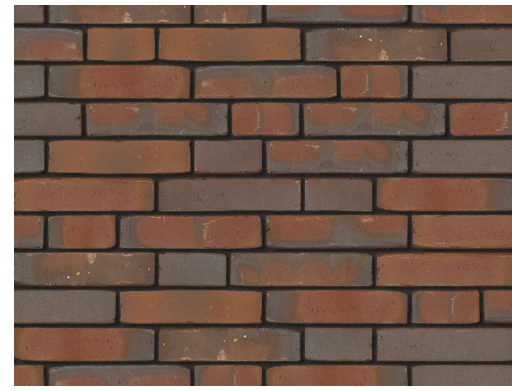

Loet

	lengte x breedte x hoogte <i>longueur x largeur x hauteur</i> length x width x height	gewicht <i>poids</i> weight	aantal/m² <i>nombre/m²</i> pieces/m²	aantal/pallet <i>nombre/palette</i> pieces/pallet
WF	210 x 100 x 50 mm	2 kg	85 - voeg/joint 5 mm 73 - voeg/joint 12 mm	412

De gevelstenen binnen het gamma Rivieren zijn standaard beschikbaar in Waalformaat.
Les briques de façades de la gamme Rivieren sont disponibles en format Waal.
The facing bricks within the Rivieren line is standard manufactured in the Waal format.