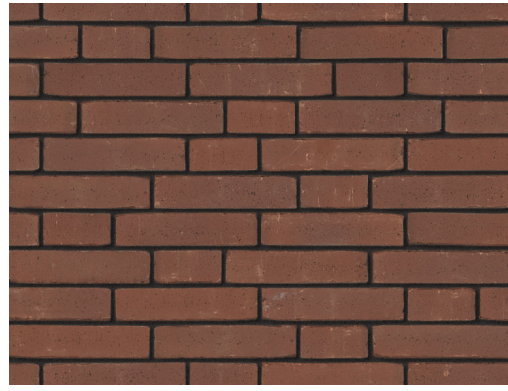

Regge

	lengte x breedte x hoogte <i>longueur x largeur x hauteur</i> length x width x height	gewicht <i>poids</i> weight	aantal/m² <i>nombre/m²</i> pieces/m²	aantal/pallet <i>nombre/palette</i> pieces/pallet
WF	210 x 100 x 50 mm	2 kg	85 - voeg/joint 5 mm 73 - voeg/joint 12 mm	412

De gevelstenen binnen het gamma Rivieren zijn standaard beschikbaar in Waalformaat.
Les briques de façades de la gamme Rivieren sont disponibles en format Waal.
The facing bricks within the Rivieren line is standard manufactured in the Waal format.