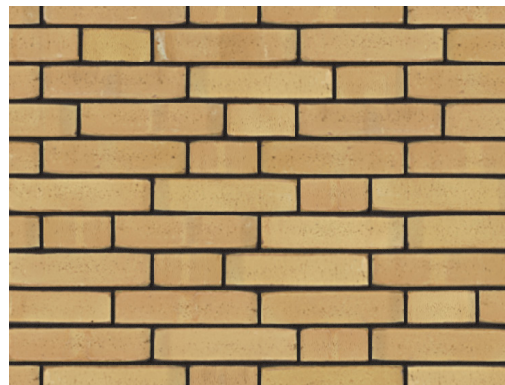

# rivieren

Vormbakgevelstenen in natuurlijke kleintinten, gemaakt via het **wasserstrich**-proces. Dit proces zorgt voor een zachte uitstraling en unieke kleureffecten met variatie in kleur en detaillering.

*Briques de façade en teintes naturelles d'argile, fabriquées selon le procédé **wasserstrich**. Ce procédé permet d'obtenir un aspect doux et des effets de couleur uniques, avec des variations de couleur et de détails.*

Facing bricks in natural clay tones, made via the **water-struck** process. This process creates a soft look and unique color effects with variation in color and detailing.

Schie

Hunze

Ijssel

Schie

Vlist

Maas