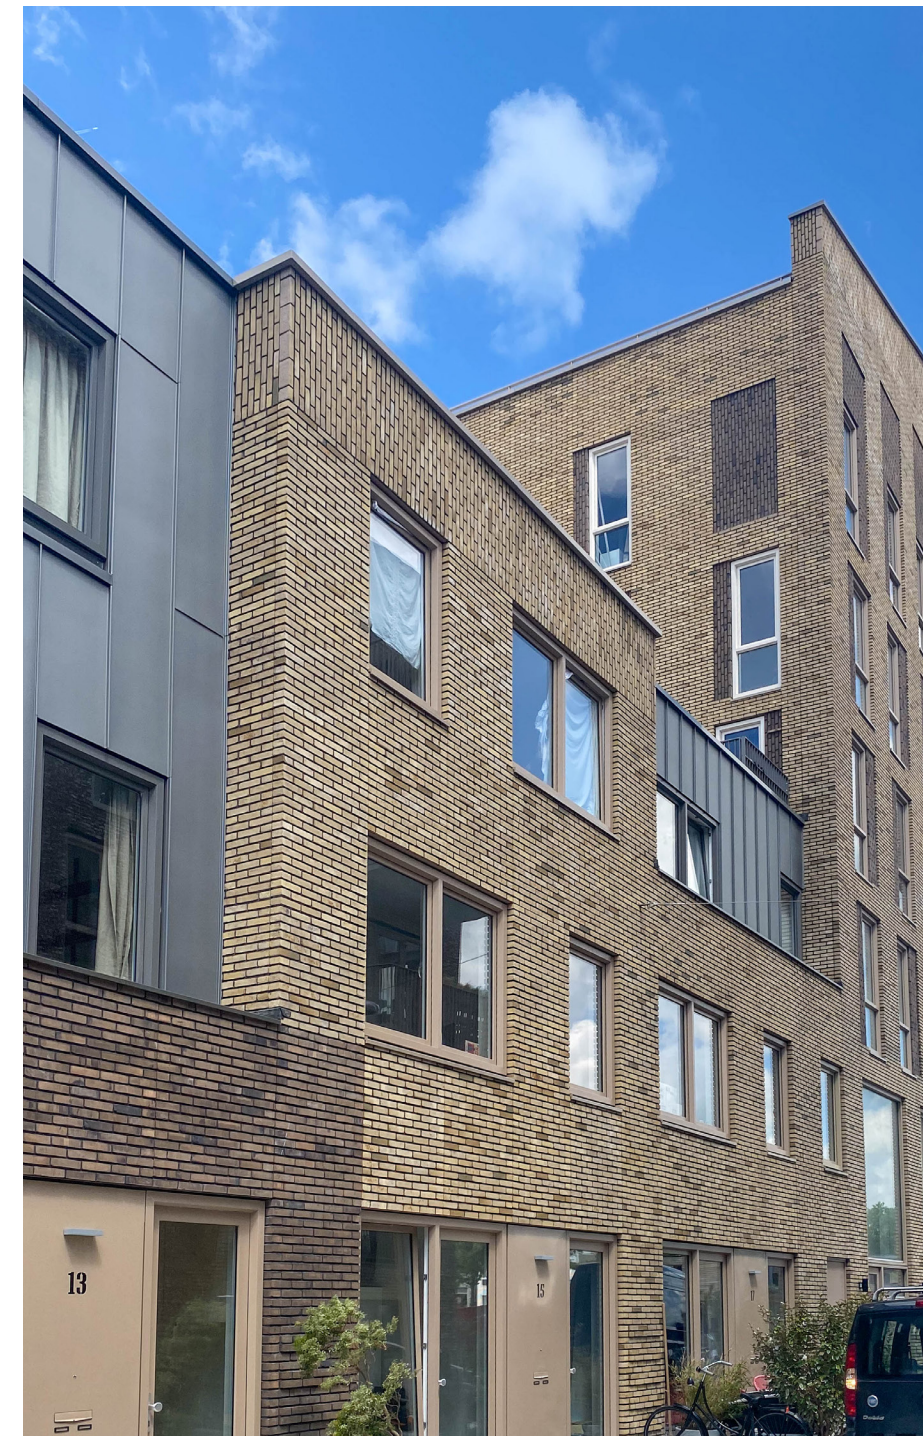

Maas - Hunze