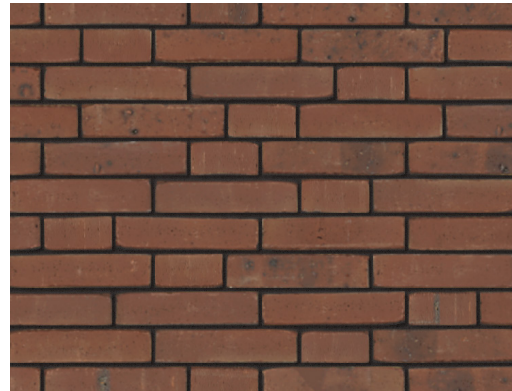

Dinkel

	lengte x breedte x hoogte <i>longueur x largeur x hauteur</i> length x width x height	gewicht <i>poids</i> weight	aantal/m² <i>nombre/m²</i> pieces/m²	aantal/pallet <i>nombre/palette</i> pieces/pallet
WF	210 x 100 x 50 mm	2 kg	85 - voeg/joint 5 mm 73 - voeg/joint 12 mm	412

De gevelstenen binnen het gamma Rivieren zijn standaard beschikbaar in Waalformaat.
Les briques de façades de la gamme Rivieren sont disponibles en format Waal.
The facing bricks within the Rivieren line is standard manufactured in the Waal format.