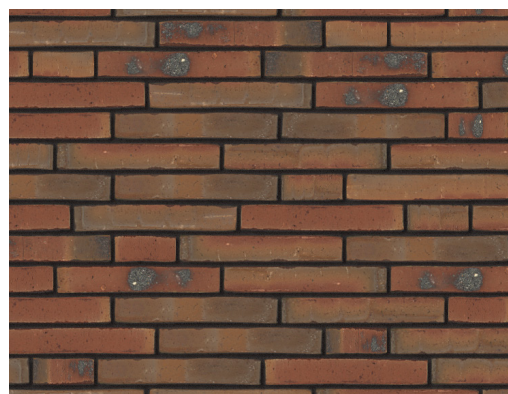

PALAZZO

by Rodruza

palazzo

Vormbakgevelstenen in natuurlijke kleitinten, gemaakt via het **wasserstrich**-proces. Met subtiele kleurnuances en een lichte glans, bieden ze een tijdloze uitstraling in het elegante **Hilversums formaat**.

*Briques de façade dans les tons naturels de l'argile, fabriquées selon le procédé **wasserstrich**. Avec des nuances de couleurs subtiles et un léger éclat, elles offrent un aspect intemporel dans l'élégant format **Hilversum**.*

Formwork facing bricks in natural clay tones, made via the **water-struck** process. With subtle color nuances and a slight sheen, they offer a timeless look in the elegant **Hilversum** format.

Alexandrië Nero