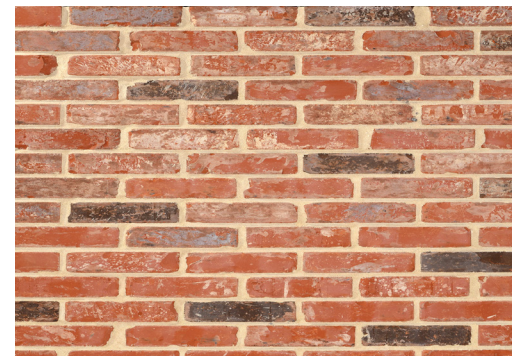

TAMBURO

by Ploegsteert

tamburo

Getrommelde stenen van Barry.
Briques de façade tambourinées de Barry.
Tumbled Barry facing bricks.

Aloë Recup

Kemmelse Recup

Lokerse Recup

Begijnse Recup

Begijnse Recup

Begijnse Recup

Begijnse Recup

TAMBURO vault

Het Tamburogewelf van Ploegsteert is een prefab gemetseld booggewelf dat bestaat uit een betonnen bovenzijde en een zichtbare onderzijde uit gemetselde baksteen.

Le plancher Tamburo de Ploegsteert est une voûte en brique préfabriquée qui se compose d'un sommet en béton et d'un fond en brique visible.

The Tamburo vault of Ploegsteert is a prefabricated brick arch vault that consists of a concrete top and a visible brick bottom.