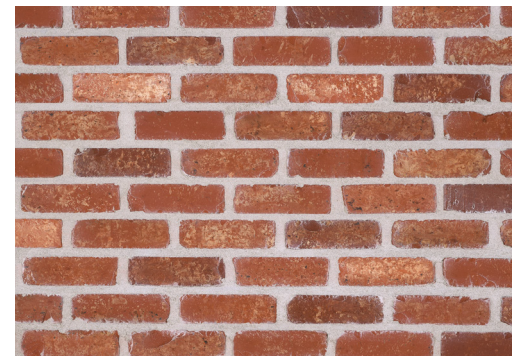

Thornse Recup

Recup de Templeuve

Recup de Comines

Recup de Ramecroix

Recup de Bouillon

Recup de Bastogne

Recup de Celles

Bergse Recup

Le plancher Tamburo de Ploegsteert est une voûte en brique préfabriquée qui se compose d'un sommet en béton et d'un fond en brique visible.

The Tamburo vault of Ploegsteert is a prefabricated brick arch vault that consists of a concrete top and a visible brick bottom.