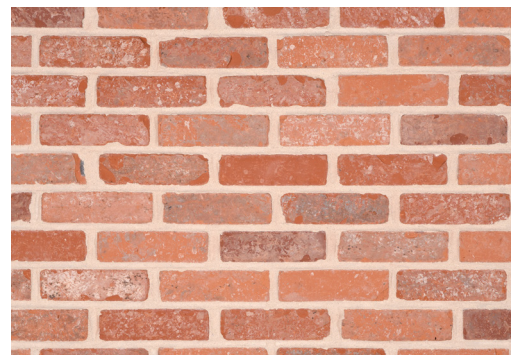

Thornse Recup

Recup de Templeuve

Recup de Comines

Recup de Ramecroix

Recup de Bouillon

Recup de Bastogne

Recup de Celles

Bergse Recup

Begijnse Recup

Begijnse Recup

Begijnse Recup

TAMBURO vault

Het Tamburogewelf van Ploegsteert is een prefab gemetseld booggewelf dat bestaat uit een betonnen bovenzijde en een zichtbare onderzijde uit gemetselde baksteen.

Le plancher Tamburo de Ploegsteert est une voûte en brique préfabriquée qui se compose d'un sommet en béton et d'un fond en brique visible.

The Tamburo vault of Ploegsteert is a prefabricated brick arch vault that consists of a concrete top and a visible brick bottom.