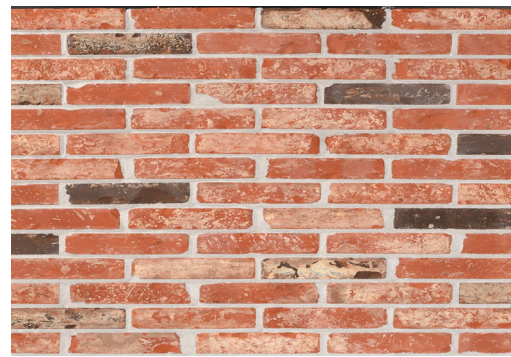

TAMBURO

by Ploegsteert

tamburo

Getrommelde stenen van Barry.
Briques de façade tambourinées de Barry.
Tumbled Barry facing bricks.

Aloë Recup

Kemmelse Recup

Lokerse Recup

Begijnse Recup

Begijnse Recup

Begijnse Recup

Begijnse Recup

TAMBURO vault

Het Tamburogewelf van Ploegsteert is een prefab gemetseld booggewelf dat bestaat uit een betonnen bovenzijde en een zichtbare onderzijde uit gemetselde baksteen.

Le plancher Tamburo de Ploegsteert est une voûte en brique préfabriquée qui se compose d'un sommet en béton et d'un fond en brique visible.

The Tamburo vault of Ploegsteert is a prefabricated brick arch vault that consists of a concrete top and a visible brick bottom.