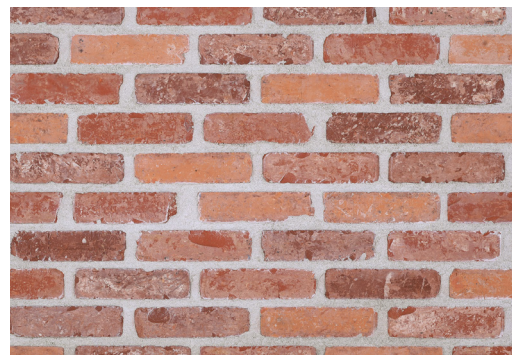

Thornse Recup

Recup de Templeuve

Recup de Comines

Recup de Ramecroix

Recup de Bouillon

Recup de Bastogne

Recup de Celles

Bergse Recup

Begijnse Recup

Begijnse Recup

Begijnse Recup

TAMBURO vault

Het Tamburogewelf van Ploegsteert is een prefab gemetseld booggewelf dat bestaat uit een betonnen bovenzijde en een zichtbare onderzijde uit gemetselde baksteen.

Le plancher Tamburo de Ploegsteert est une voûte en brique préfabriquée qui se compose d'un sommet en béton et d'un fond en brique visible.

The Tamburo vault of Ploegsteert is a prefabricated brick arch vault that consists of a concrete top and a visible brick bottom.