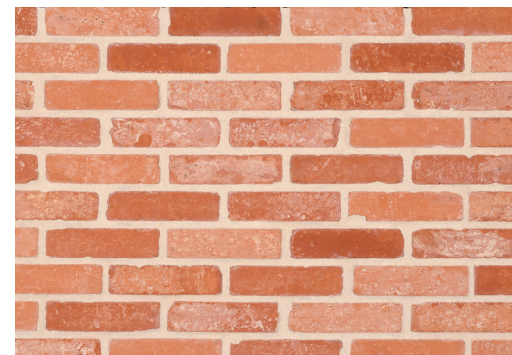

Thornse Recup

Recup de Templeuve

Recup de Comines

Recup de Ramecroix

Recup de Bouillon

Recup de Bastogne

Recup de Celles

Bergse Recup

Le plancher Tamburo de Ploegsteert est une voûte en brique préfabriquée qui se compose d'un sommet en béton et d'un fond en brique visible.

The Tamburo vault of Ploegsteert is a prefabricated brick arch vault that consists of a concrete top and a visible brick bottom.