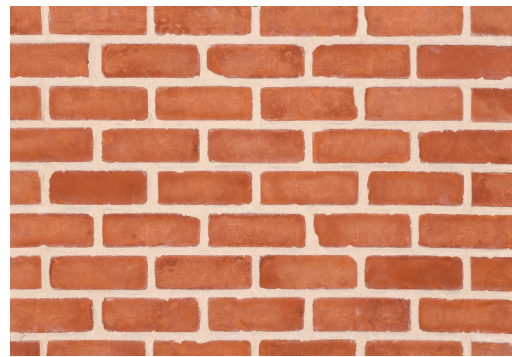

TAMBURO

by Ploegsteert

tamburo

Getrommelde stenen van Barry.
Briques de façade tambourinées de Barry.
Tumbled Barry facing bricks.

Aloë Recup

Kemmelse Recup

Lokerse Recup

Begijnse Recup

Le plancher Tamburo de Ploegsteert est une voûte en brique préfabriquée qui se compose d'un sommet en béton et d'un fond en brique visible.

The Tamburo vault of Ploegsteert is a prefabricated brick arch vault that consists of a concrete top and a visible brick bottom.