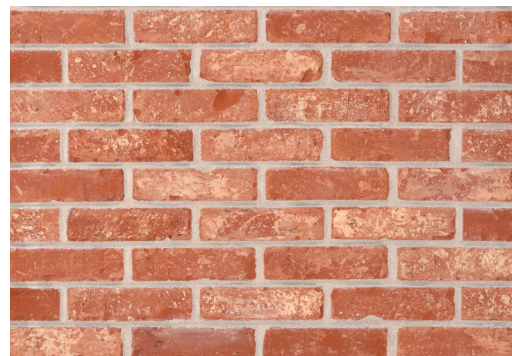

Recup de Comines