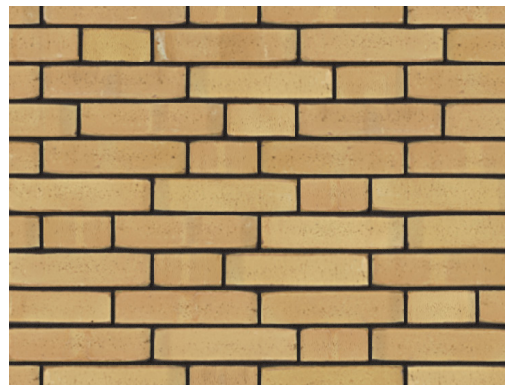

REVIEREN

by Rodruza

rivieren

Vormbakgevelstenen in natuurlijke kleintinten, gemaakt via het **wasserstrich**-proces. Dit proces zorgt voor een zachte uitstraling en unieke kleureffecten met variatie in kleur en detaillering.

*Briques de façade en teintes naturelles d'argile, fabriquées selon le procédé **wasserstrich**. Ce procédé permet d'obtenir un aspect doux et des effets de couleur uniques, avec des variations de couleur et de détails.*

Facing bricks in natural clay tones, made via the **water-struck** process. This process creates a soft look and unique color effects with variation in color and detailing.

Schie

Hunze

IJssel

Schie

Vlist

Maas