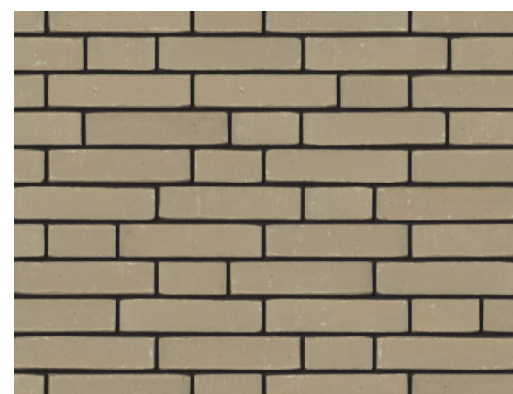

*Cette gamme comprend des briques de façades façonnées **moulée-main** et des briques de façades légèrement structurées, produites selon la **méthode du wasserstrich**. Grâce aux nuances subtiles de noir et de blanc, ce mélange crée une façade moderne aux contrastes pleins de caractère.*

This range includes grained **hand formed** facing bricks and lightly structured facing bricks, produced using the **water-struck method**. Thanks to the subtle shades of black and white, this mix creates a modern facade with characterful contrasts.

Super white Hand formed

White Water-struck

Grey Hand formed | HF

Super white Hand formed | HF

Black Hand formed | HF

Grey Water-struck | WF

White Water-struck | WF

Black sintered Water-struck | WF

De gevelstenen binnen het gamma Black&White shades zijn standaard beschikbaar in Waalformaat en Hilversums formaat.

Les briques de façades de la gamme Black&White shades sont disponibles en format Waal et en format Hilversum.