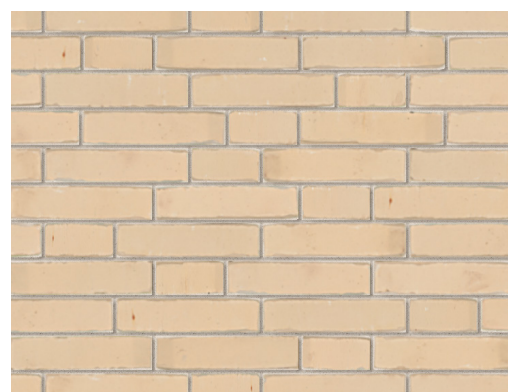

BLACK & WHITE SHADES

by **Rodruza**

black&white shades

Dit gamma omvat generfde **handvorm** gevelstenen en licht gestructureerde gevelstenen, geproduceerd volgens de **wasserstrich methode**. Dankzij de subtiele zwart- en wittinten creëert deze mix een moderne gevel met karaktervolle contrasten.

*Cette gamme comprend des briques de façades façonnées **moulée-main** et des briques de façades légèrement structurées, produites selon la **méthode du wasserstrich**. Grâce aux nuances subtiles de noir et de blanc, ce mélange crée une façade moderne aux contrastes pleins de caractère.*

This range includes grained **hand formed** facing bricks and lightly structured facing bricks, produced using the **water-struck method**. Thanks to the subtle shades of black and white, this mix creates a modern facade with characterful contrasts.

Super white Hand formed

White Water-struck

Grey Hand formed | HF

Super white Hand formed | HF

Black Hand formed | HF

Grey Water-struck | WF

White Water-struck | WF

Black sintered Water-struck | WF